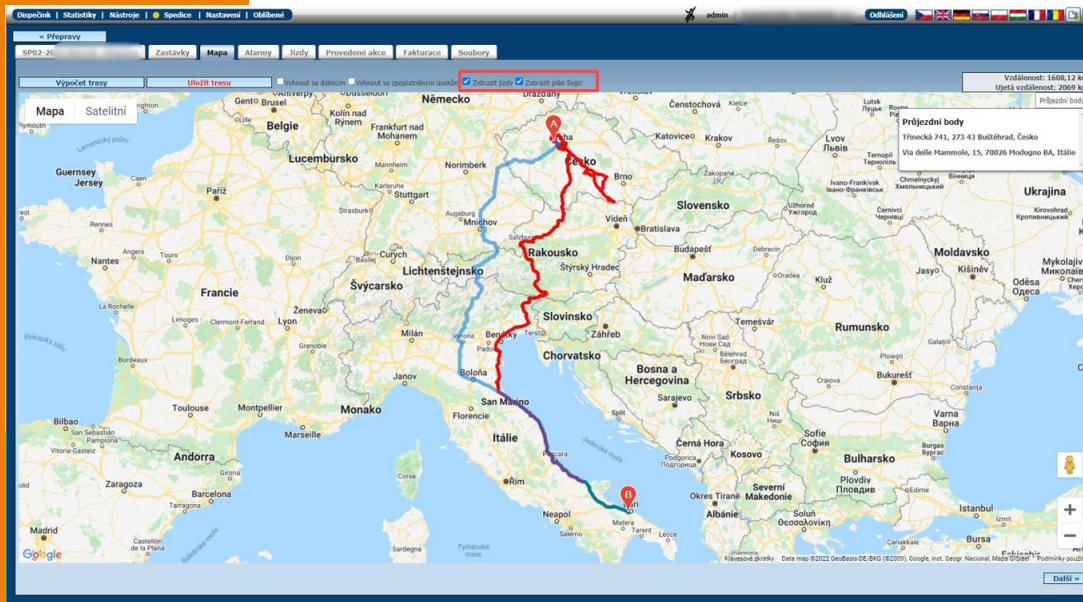

SPEDICE – Víte jaké trasy u přepravy si můžete zobrazit na mapě?

Takto vypadá **skutečnost** - tzn. To, co řidiči ve skutečnosti jel dle knihy jízd - červená barva (po kliknutí na zatržítko „Zobrazit jízdy“).