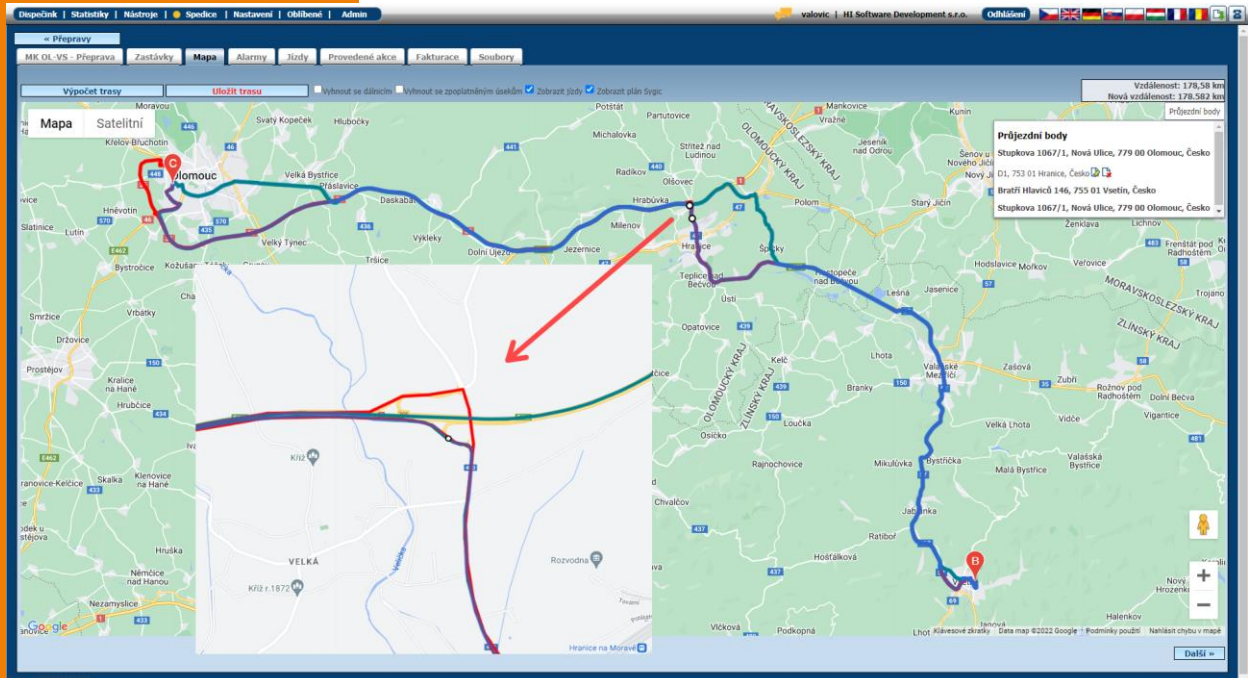

SPEDICE – Víte jaké trasy u přepravy si můžete zobrazit na mapě?

Zde je druhý příklad - kdy dispečer naplňuje trasu přesně tak, jak ji má řidič jet - nastavení **Přenést trasu 1:1** a opět nabízíme 3 možnosti zobrazení trasy - plán (modře).

SPEDICE – Víte jaké trasy u přepravy si můžete zobrazit na mapě?

Vypočtená trasa Sygic (zeleně).

SPEDICE – Víte jaké trasy u přepravy si můžete zobrazit na mapě?

A skutečnost (červeně).

Školení klientů – Přihlaste se na školení zdarma