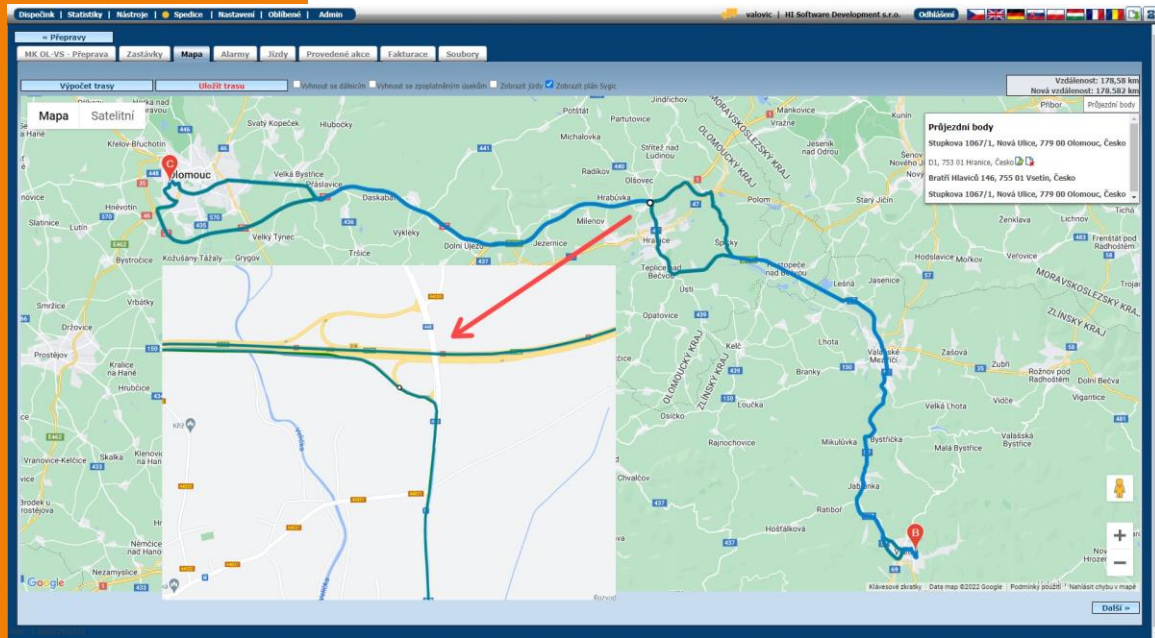

SPEDICE – Víte jaké trasy u přepravy si můžete zobrazit na mapě?

Vypočtená trasa Sygic (zeleně).