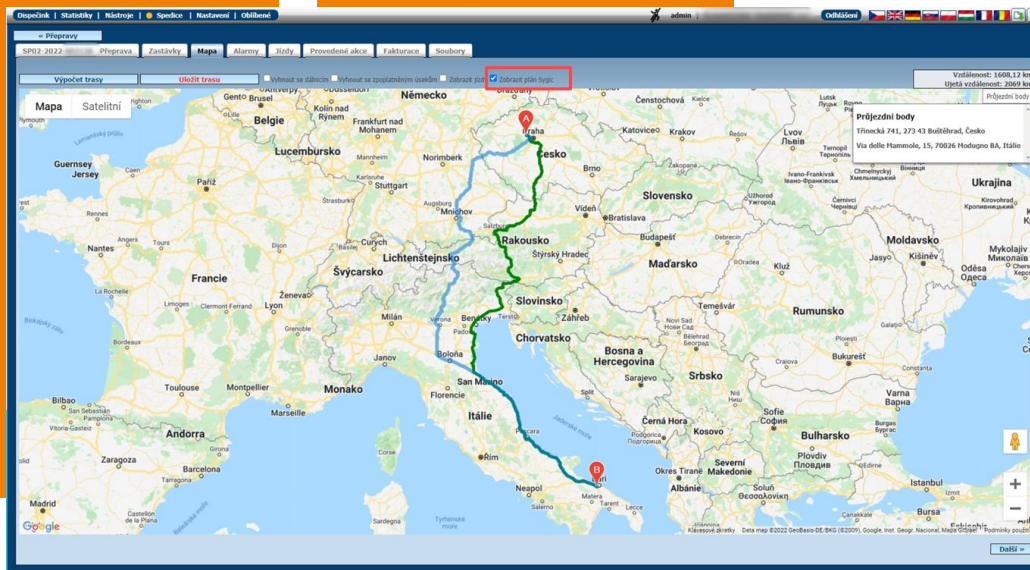

SPEDICE – Víte jaké trasy u přepravy si můžete zobrazit na mapě?

Kromě trasy naplánované dispečerem - modrá barva - je možné zobrazit trasu vypočtenou pomocí navigace Sygic v aplikaci WD FLEET 3D - zelená barva (po kliknutí na zatržítko Zobrazit plán Sygic).

Na obrázku je zachycen stav, kdy má řidič v tabletu nastaven typ navigování - Navigovat pouze do cíle - vypočtená trasa z navigace Sygic tak plně respektuje parametry vozidla a navigace Sygic tak navrhuje kompletní trasu až do cílové zastávky.