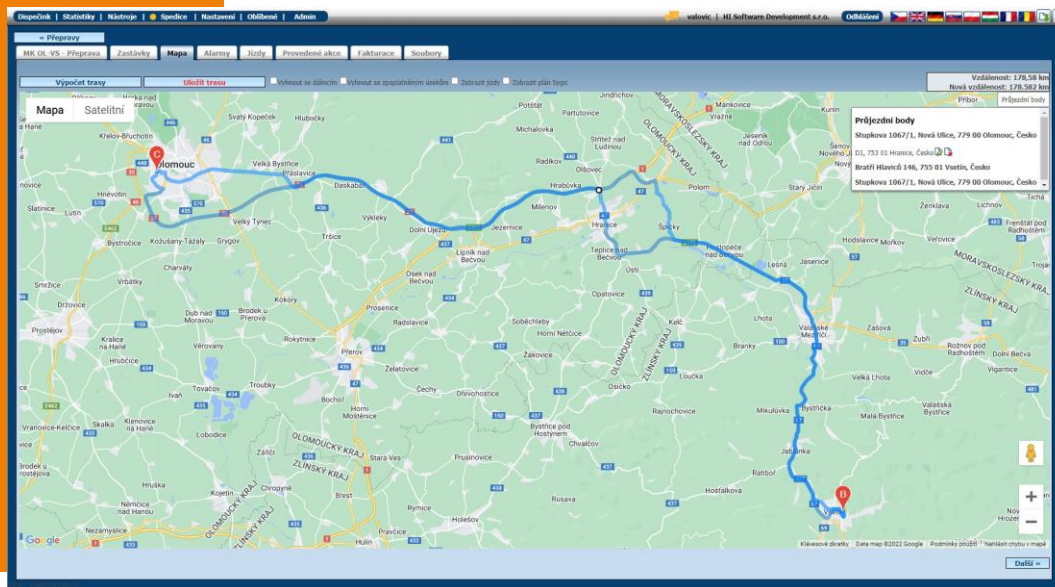

SPEDICE – Víte jaké trasy u přepravy si můžete zobrazit na mapě?

Zde je druhý příklad - kdy dispečer naplňuje trasu přesně tak, jak ji má řidič jet - nastavení **Přenést trasu 1:1** a opět nabízíme 3 možnosti zobrazení trasy - plán (modře).